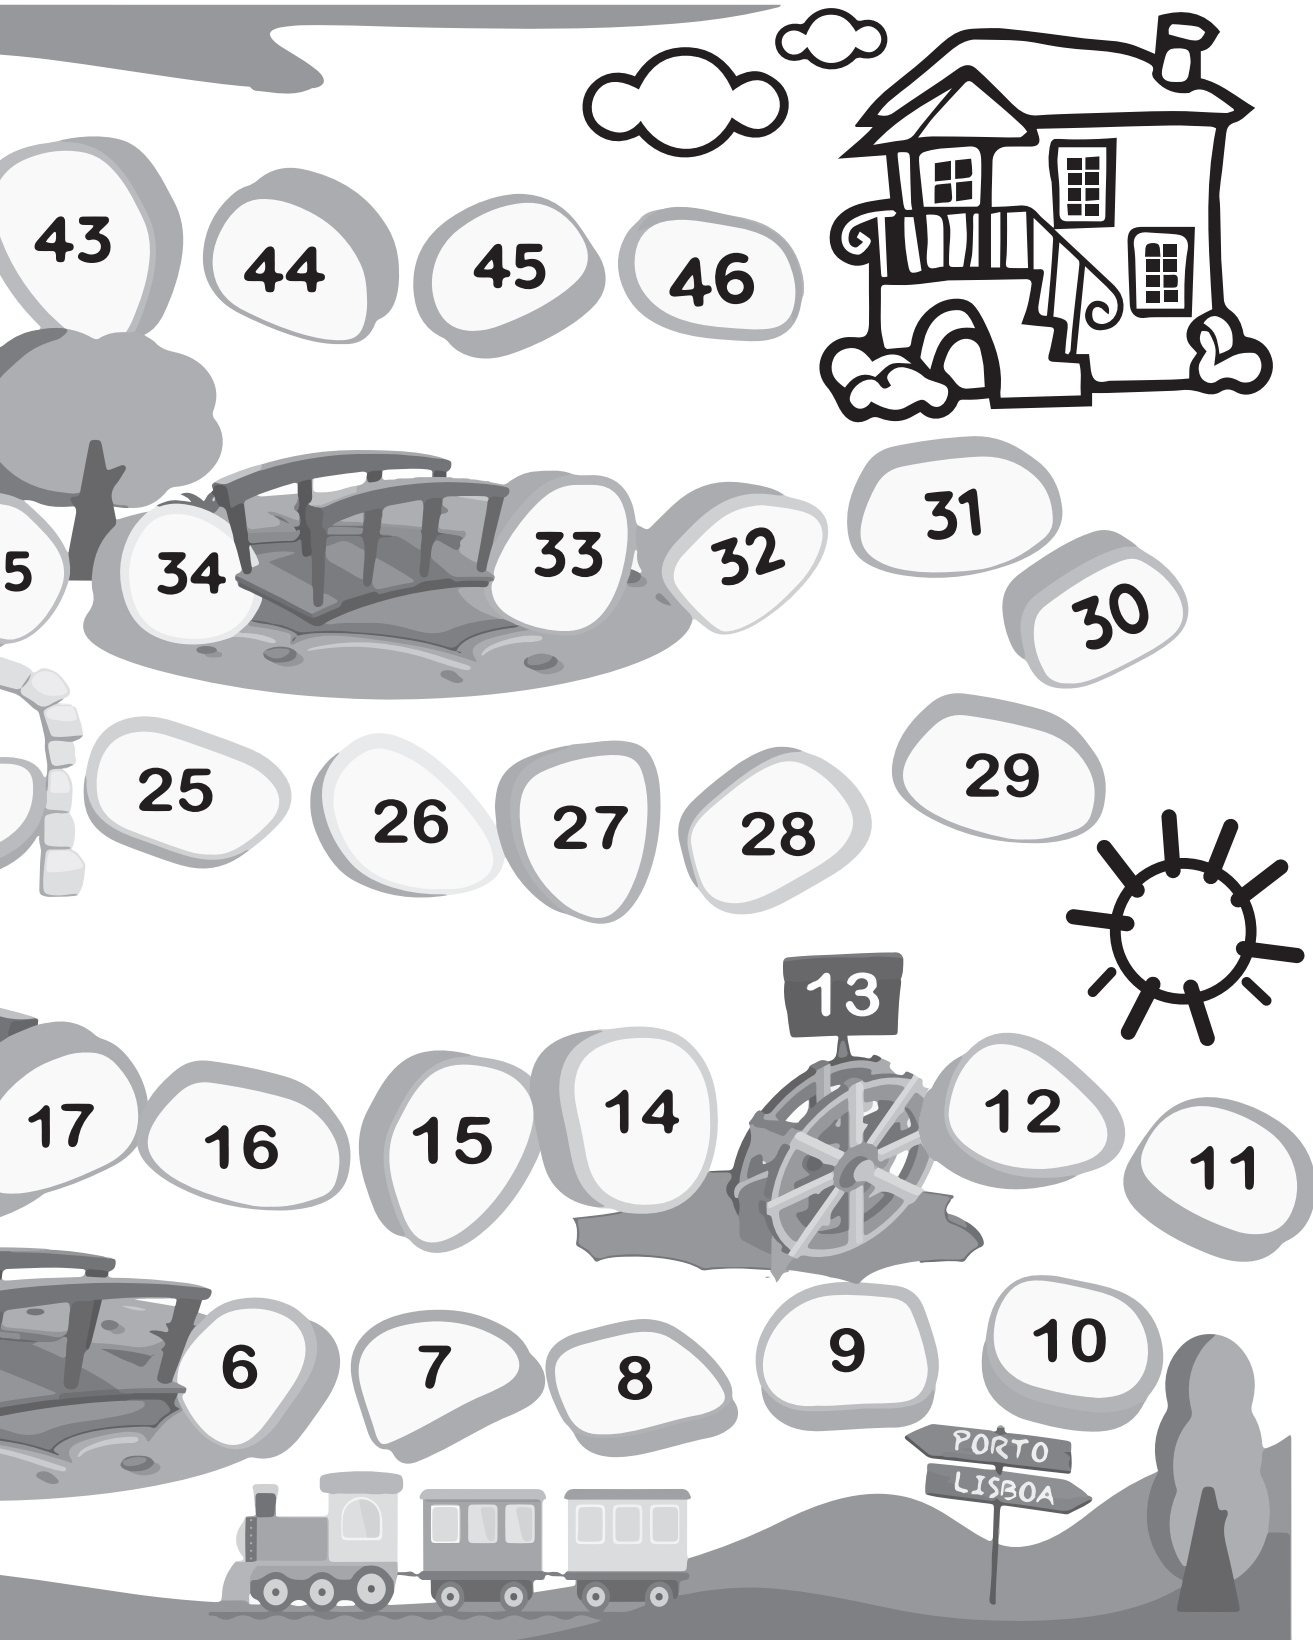

43

44

45

46

31

30

34

33

32

25

26

27

28

29

17

16

15

14

13

12

11

6

7

8

Desenha o que mais gostaste na
visita ao Portugal dos Pequenitos!

¡Dibuja lo que más te gustó al visitar Portugal dos Pequenitos!
Dessine ce que tu as le plus aimé au Portugal dos Pequenitos!

horários

de 01 de janeiro a 28/29 de fevereiro
e de 16 de outubro a 31 de dezembro:
das 10.00h às 17.00h.